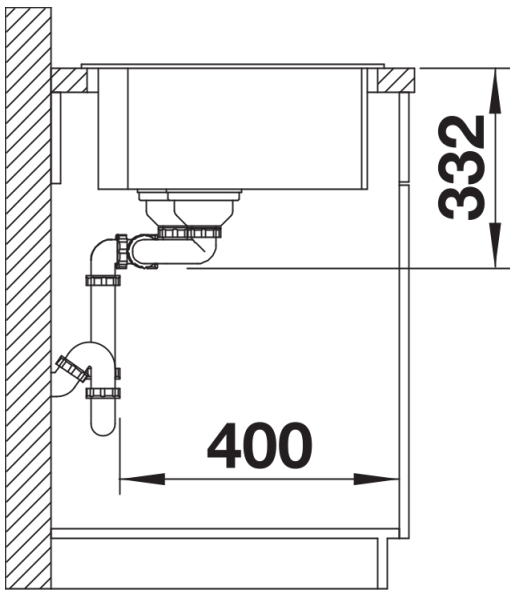

màu đen

trắng mịn

màu xám núi lửa

Phạm vi cung cấp

- bộ đựng rác với ống tiết kiệm diện tích
- rổ lọc rác 2 x 3 ½"

Chi tiết

Mặt cắt trên

Cắt

Mặt cắt trước

Mặt cắt bên