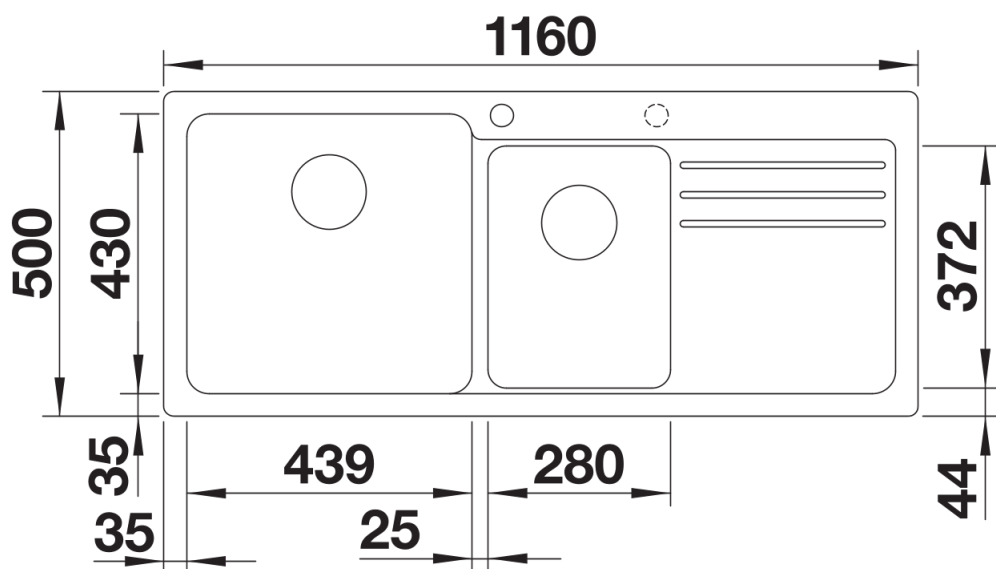

màu đen

trắng mịn

màu xám núi lửa

Phạm vi cung cấp

- bộ đựng rác với ống tiết kiệm diện tích
- rổ lọc rác 2 x 3 ½"

Chi tiết

Mặt cắt trên

Cắt

Mặt cắt trước

Mặt cắt bên