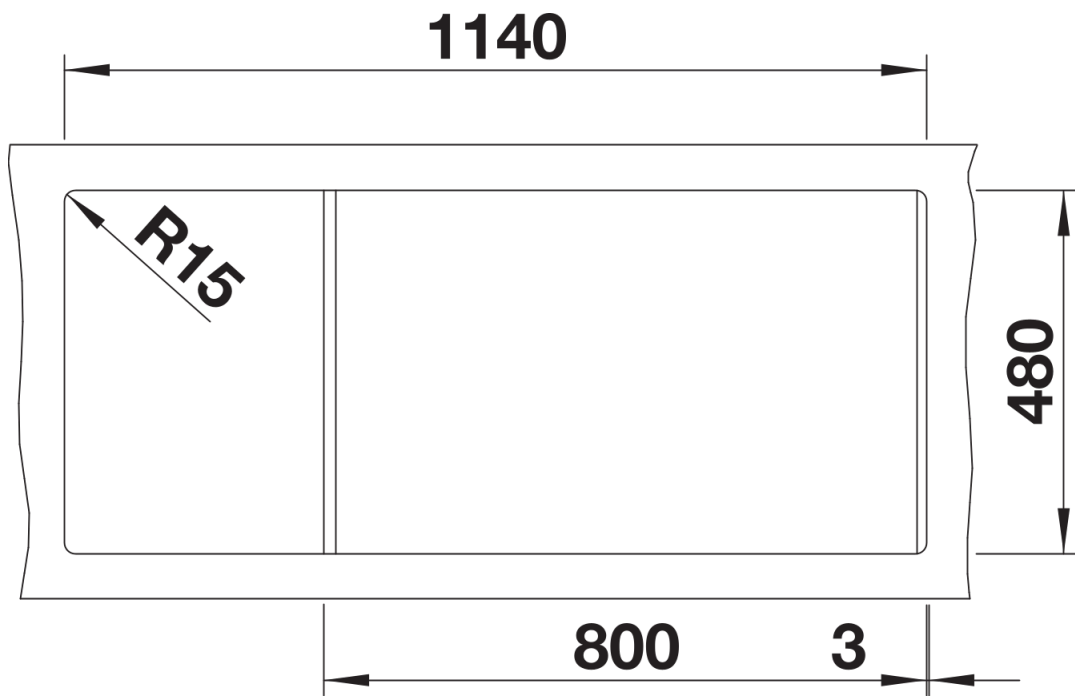

màu đen

trắng mịn

màu xám núi lửa

Phạm vi cung cấp

- bộ đựng rác với ống tiết kiệm diện tích
- rổ lọc rác 2 x 3 ½"

Chi tiết

Mặt cắt trên

Cắt

Mặt cắt trước

Mặt cắt bên