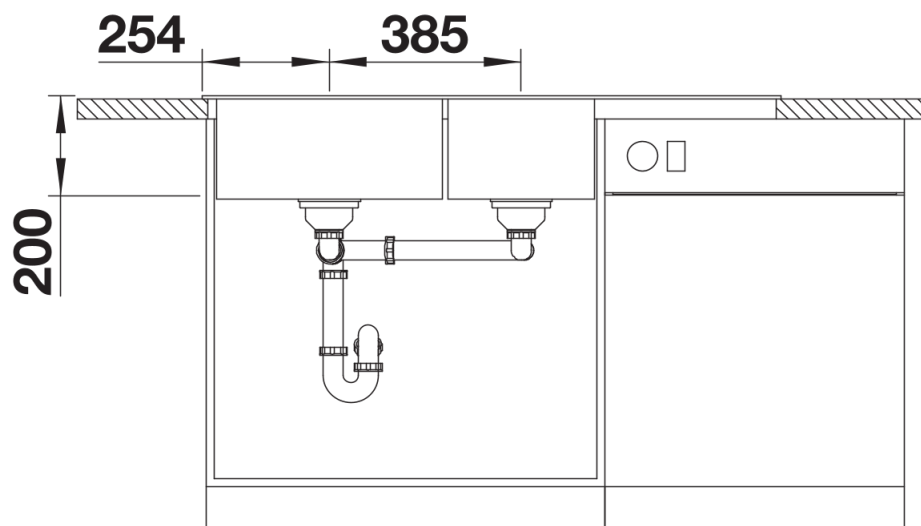

màu đen

trắng mịn

màu xám núi lửa

Phạm vi cung cấp

- bộ đựng rác với ống tiết kiệm diện tích
- rổ lọc rác 2 x 3 ½"

Chi tiết

Mặt cắt trên

Cắt

Mặt cắt trước

Mặt cắt bên