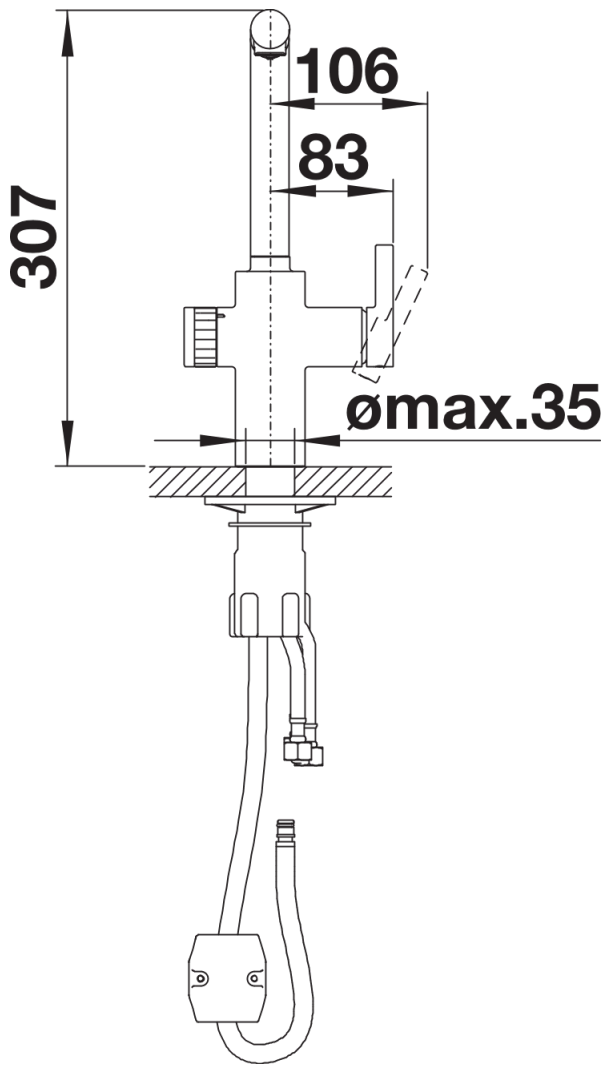

## Информация о товаре EVOL-S Volume Рычаг управления слева

Артикул 525213

## Комплектация

---

- Угол поворота излива 180°
- Требуется отверстие под смеситель Ø 35 мм
- Керамический дисковый картридж
- Шланг выдвижного излива в нейлоновой оплетке
- Легкое подключение гибкими шлангами длиной 610 мм с гайкой 3/8"
- Запатентованный рассекатель уменьшает отложения налета от воды
- Стабилизирующая пластина для увеличения устойчивости смесителя
- Возвратные клапаны предотвращают возврат воды в соответствии с EN 1717
- Расход 7,5 литров в минуты при давлении в 3 бар (энергосберегающий смеситель в соответствии с EN817)

## Детали

---

Угол поворота

SEITENANSICHT\_HEBEL\_2D

Вид сбоку