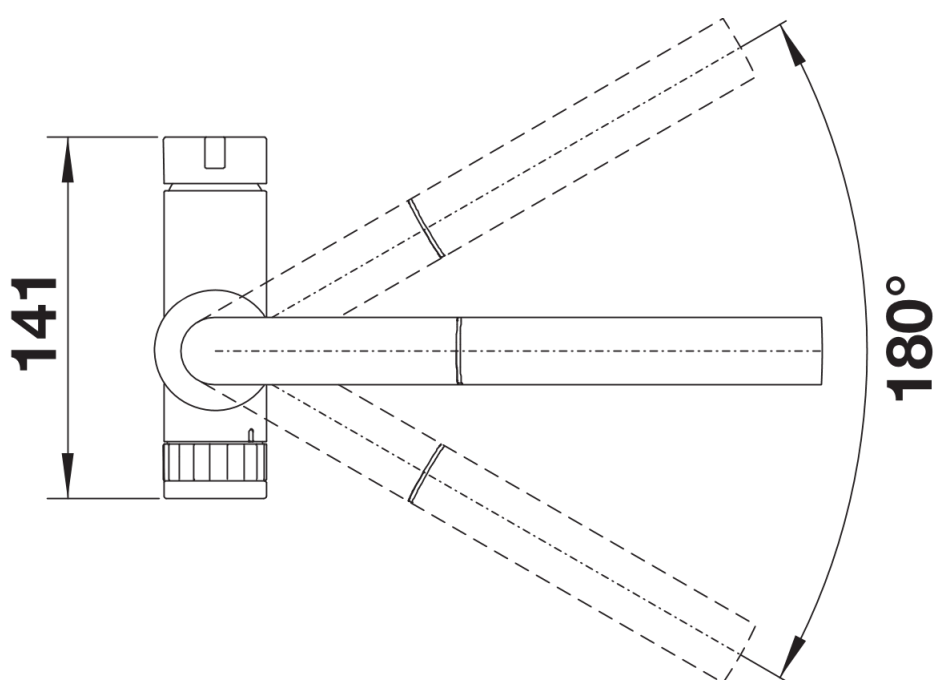

## Информация о товаре EVOL-S Volume Рычаг управления слева

Артикул 525213

## Комплектация

---

- Угол поворота излива 180°
- Требуется отверстие под смеситель Ø 35 мм
- Керамический дисковый картридж
- Шланг выдвижного излива в нейлоновой оплетке
- Легкое подключение гибкими шлангами длиной 610 мм с гайкой 3/8"
- Запатентованный рассекатель уменьшает отложения налета от воды
- Стабилизирующая пластина для увеличения устойчивости смесителя
- Возвратные клапаны предотвращают возврат воды в соответствии с EN 1717
- Расход 7,5 литров в минуты при давлении в 3 бар (энергосберегающий смеситель в соответствии с EN817)

## Детали

---

Угол поворота

SEITENANSICHT\_HEBEL\_2D

Вид сбоку