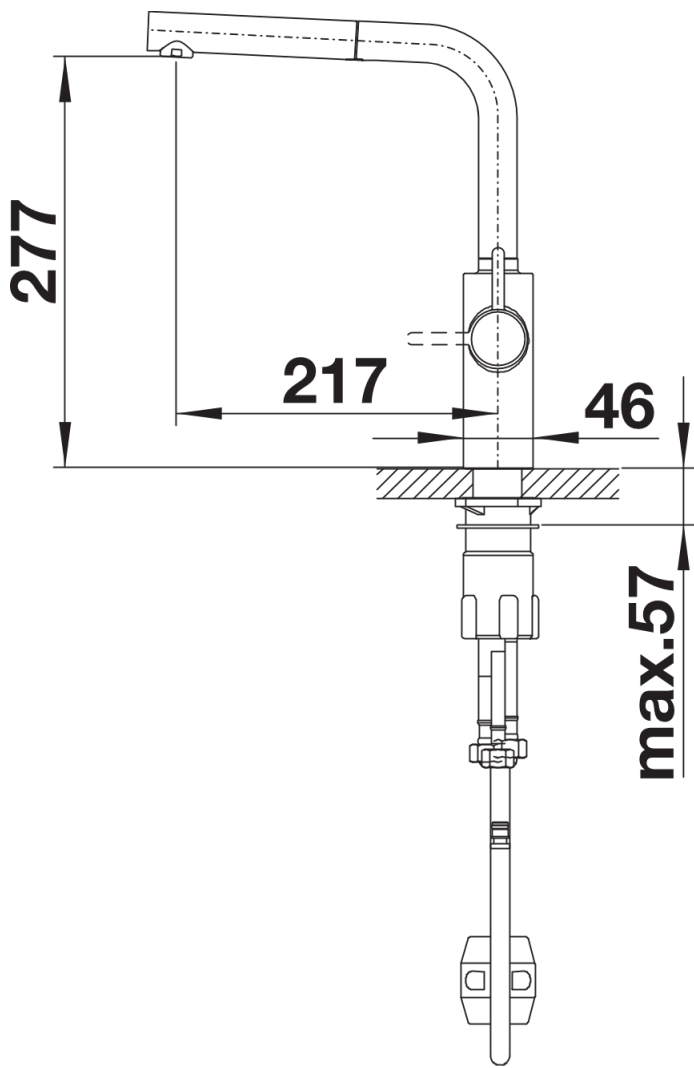

## Информация о товаре EVOL-S Volume Рычаг управления слева

Артикул 525213

## Комплектация

---

- Угол поворота излива 180°
- Требуется отверстие под смеситель Ø 35 мм
- Керамический дисковый картридж
- Шланг выдвижного излива в нейлоновой оплетке
- Легкое подключение гибкими шлангами длиной 610 мм с гайкой 3/8"
- Запатентованный рассекатель уменьшает отложения налета от воды
- Стабилизирующая пластина для увеличения устойчивости смесителя
- Возвратные клапаны предотвращают возврат воды в соответствии с EN 1717
- Расход 7,5 литров в минуты при давлении в 3 бар (энергосберегающий смеситель в соответствии с EN817)

## Детали

---

Угол поворота

SEITENANSICHT\_HEBEL\_2D

Вид сбоку