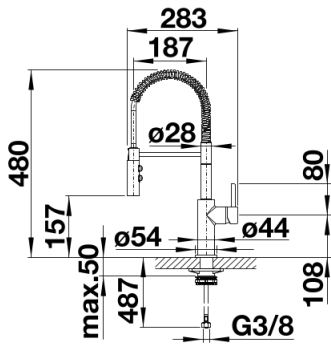

## Комплектация

---

- Вращающийся излив  
- Требуется отверстие под смеситель  $\varnothing$  35 мм  
- Керамический дисковый картридж  
- Пластиковый шланг съемного излива  
- Уменьшающий отложения налета от воды запатентованный рассекатель  
- Стабилизирующая пластина для увеличения устойчивости смесителя  
- Возвратные клапаны предотвращают возврат воды в соответствии с EN 1717

## Детали

---

Угол поворота

Вид сбоку