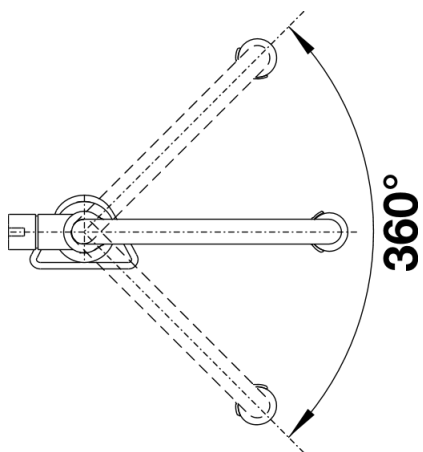

## Комплектация

---

- Вращающийся на 360° излив
- Требуется отверстие под смеситель Ø 35 мм
- Керамический дисковый картридж
- Легкое подключение гибкими шлангами длиной 450 мм с гайкой 3/8"
- Стабилизирующая пластина для увеличения устойчивости смесителя
- Возвратные клапаны предотвращают возврат воды

## Детали

---

Угол поворота

Вид сбоку