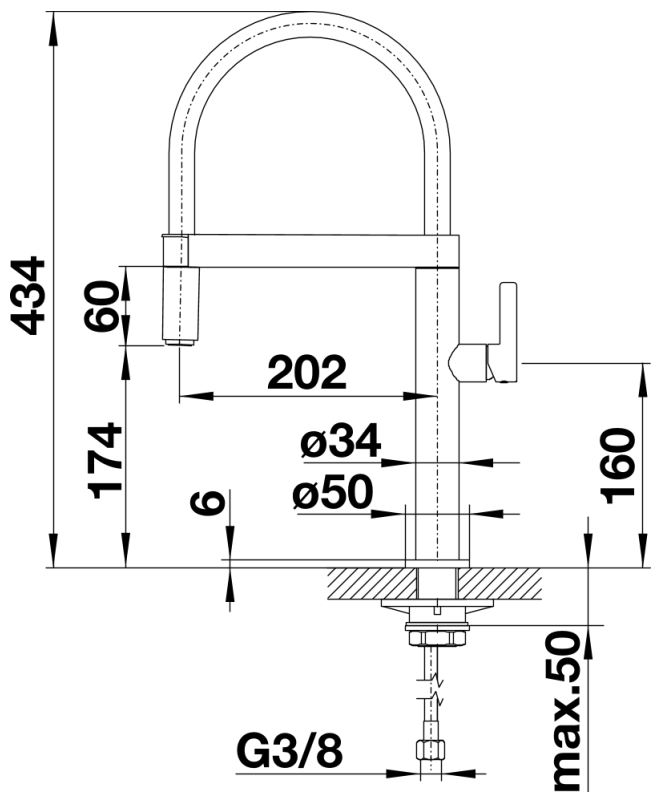

## Комплектация

---

- Вращающийся на 360° излив
- Требуется отверстие под смеситель Ø 35 мм
- Керамический дисковый картридж
- Легкое подключение гибкими шлангами длиной 450 мм с гайкой 3/8"
- Стабилизирующая пластина для увеличения устойчивости смесителя
- Возвратные клапаны предотвращают возврат воды

## Детали

---

Угол поворота

Вид сбоку