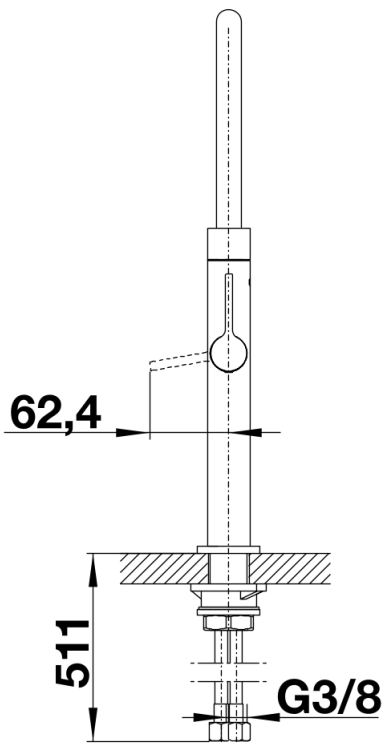

## Комплектация

---

- Вращающийся на 360° излив
- Требуется отверстие под смеситель Ø 35 мм
- Керамический дисковый картридж
- Легкое подключение гибкими шлангами длиной 450 мм с гайкой 3/8"
- Стабилизирующая пластина для увеличения устойчивости смесителя
- Возвратные клапаны предотвращают возврат воды

## Детали

---

Угол поворота

Вид сбоку