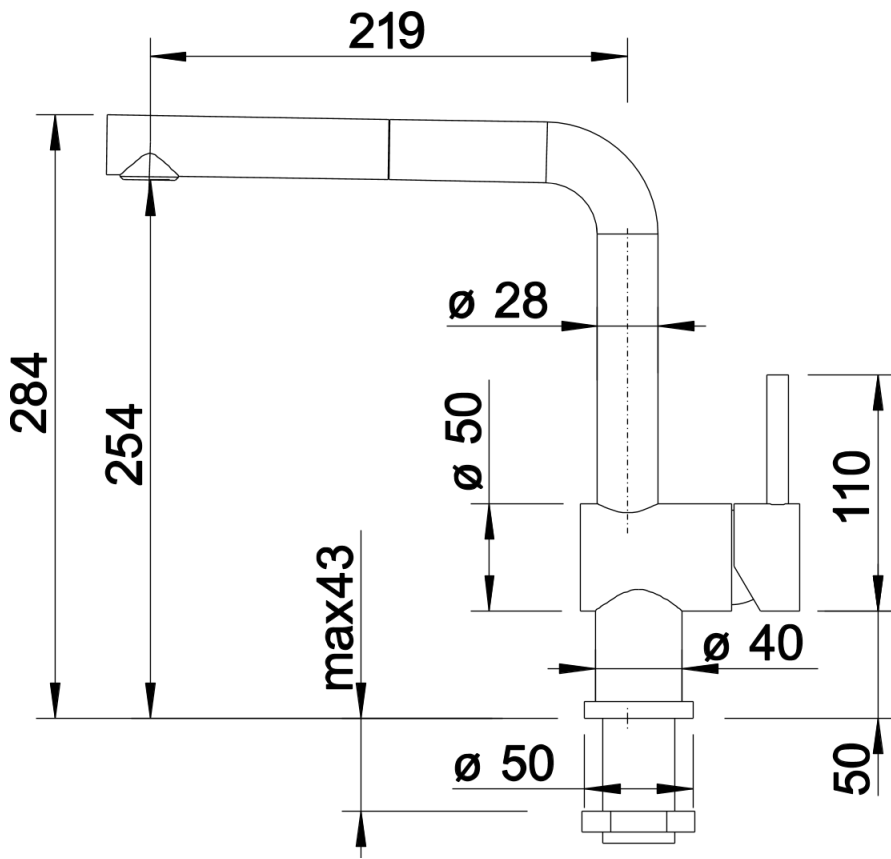

Цвета

Доступные цвета

хром

поверхность «нержавеющая сталь»

galvanic поверхность «нержавеющая сталь»

Комплектация

- Однорычажный смеситель
- Шланг выдвижного излива в нейлоновой оплетке
- Требуется отверстие под смеситель Ø 35 мм
- Керамический дисковый картридж
- Легкое подключение гибкими шлангами длиной 750 мм с гайкой 3/8"
- запатентованный расщепитель уменьшает отложения налета от воды
- Два возвратных клапана предотвращают возврат воды
- Стабилизирующая пластина для увеличения устойчивости смесителя
- Сертификат DVGW

Детали

Угол поворота

SEITENANSICHT_HEBEL_2D

Вид сбоку