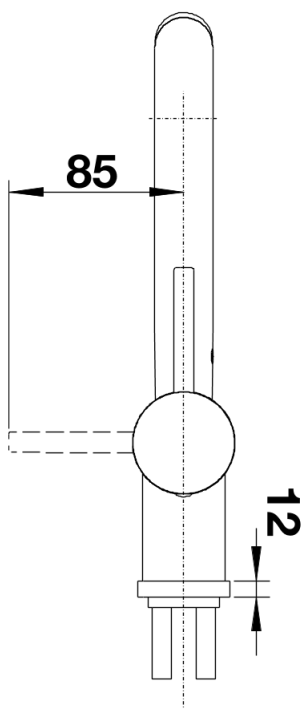

Цвета

Доступные цвета

хром

поверхность «нержавеющая сталь»

galvanic поверхность «нержавеющая сталь»

Комплектация

- Однорычажный смеситель
- Шланг выдвижного излива в нейлоновой оплетке
- Требуется отверстие под смеситель Ø 35 мм
- Керамический дисковый картридж
- Легкое подключение гибкими шлангами длиной 750 мм с гайкой 3/8"
- запатентованный расщепитель уменьшает отложения налета от воды
- Два возвратных клапана предотвращают возврат воды
- Стабилизирующая пластина для увеличения устойчивости смесителя
- Сертификат DVGW

Детали

Угол поворота

SEITENANSICHT_HEBEL_2D

Вид сбоку