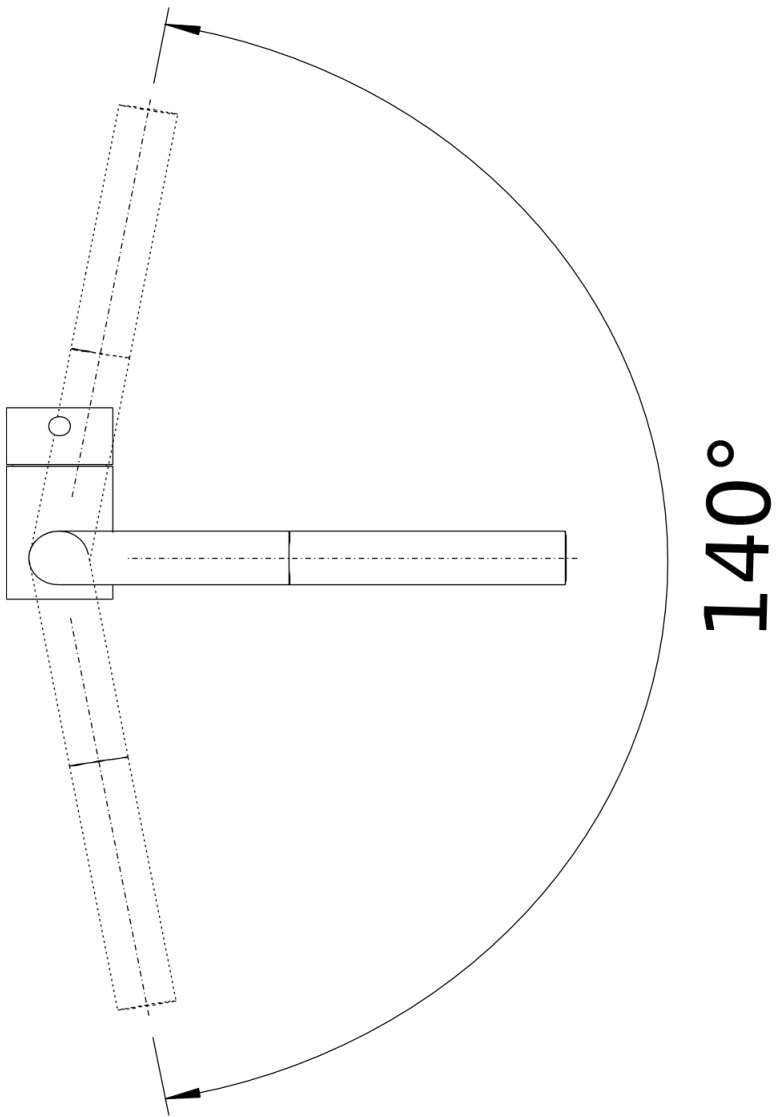

Цвета

Доступные цвета

хром

поверхность «нержавеющая сталь»

galvanic поверхность «нержавеющая сталь»

Комплектация

- Однорычажный смеситель
- Шланг выдвижного излива в нейлоновой оплетке
- Требуется отверстие под смеситель Ø 35 мм
- Керамический дисковый картридж
- Легкое подключение гибкими шлангами длиной 750 мм с гайкой 3/8"
- запатентованный расщепитель уменьшает отложения налета от воды
- Два возвратных клапана предотвращают возврат воды
- Стабилизирующая пластина для увеличения устойчивости смесителя
- Сертификат DVGW

Детали

Угол поворота

SEITENANSICHT_HEBEL_2D

Вид сбоку