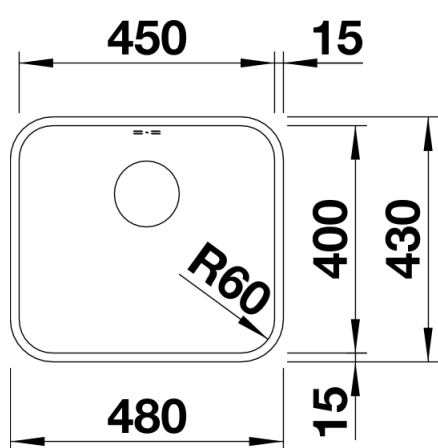

Информация о товаре SUPRA 450-U

Артикул 518204

Преимущество

- Широкая серия чаш для бесконечного набора комбинаций
- Эксклюзивные варианты сочетания основной и дополнительной чаш, поддона и аксессуаров
- Оптимальное расположение слива и перелива
- Удобство установки благодаря плоскому канту

Комплектация

- отводная арматура с клапаном-автоматом 3 ½“, набор крепежа (уплотнитель в набор не входит).

Детали

Вид сверху

Вырез

Вид спереди

Вид сбоку