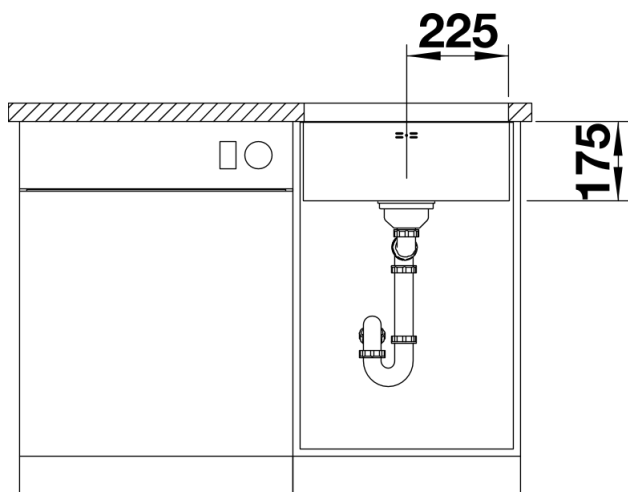

Комплектация

- отводная арматура с клапаном-автоматом 3 ½“, набор крепежа (уплотнитель в набор не входит).

Детали

Вид сверху

Вырез

Вид спереди

Вид сбоку