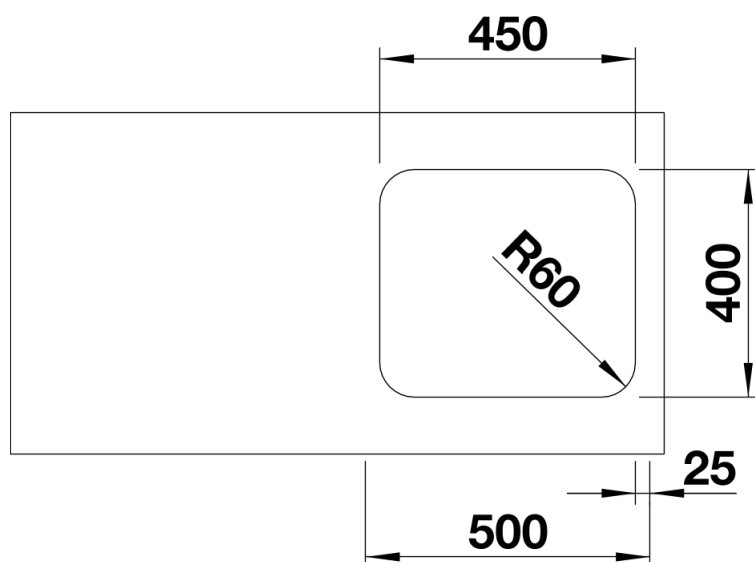

Информация о товаре SUPRA 450-U

Артикул 518204

Преимущество

- Широкая серия чаш для бесконечного набора комбинаций
- Эксклюзивные варианты сочетания основной и дополнительной чаш, поддона и аксессуаров
- Оптимальное расположение слива и перелива
- Удобство установки благодаря плоскому канту

Комплектация

- отводная арматура с клапаном-автоматом 3 ½“, набор крепежа (уплотнитель в набор не входит).

Детали

Вид сверху

Вырез

Вид спереди

Вид сбоку