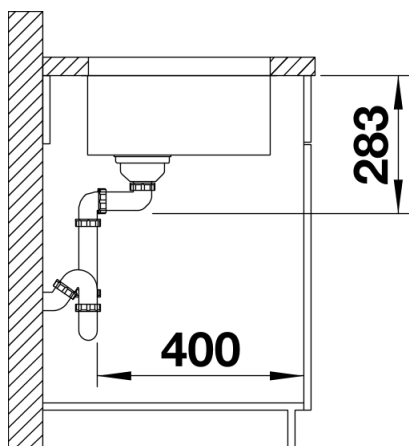

Комплектация

- отводная арматура с клапаном-автоматом 3 ½“, набор крепежа (уплотнитель в набор не входит).

Детали

Вид сверху

Вырез

Вид спереди

Вид сбоку