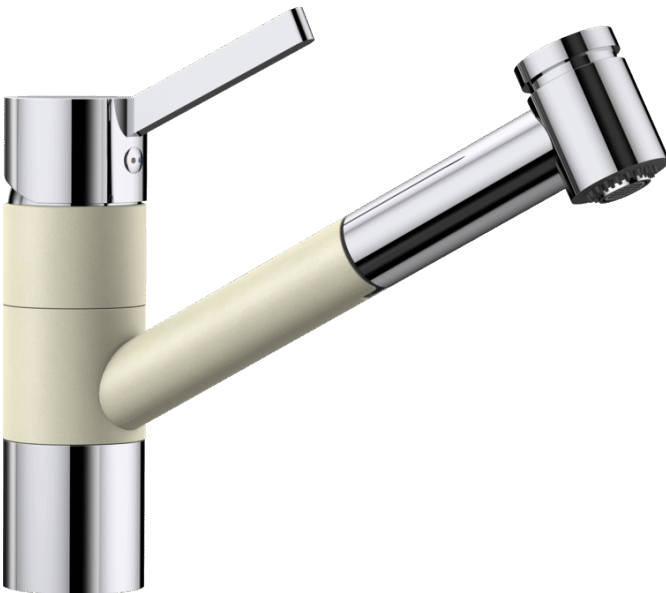

Информация о товаре TIVO-S

Артикул 517614

Преимущество

- Высокий излив облегчает работу за мойкой
- Выдвижной излив с функцией переключения струя/душ
- Цвет смесителя полностью совпадает с цветами моек и чаш из материала SILGRANIT
- Привлекательная комбинация хрома и цветов SILGRANIT

Цвета

Доступные цвета

- хром/жасмин
- хром/серый беж
- хром/кофе
- хром/белый
- хром/жемчужный
- хром/алюметаллик
- хром/темная скала
- хром/антрацит

Сочетание материалов хром/SILGRANIT хром/жасмин

Комплектация

- Поворотный излив
- Требуется отверстие под смеситель \varnothing 35 мм
- Керамический дисковый картридж
- Шланг выдвижного излива в металлической оплетке
- Запатентованный рассекатель уменьшает отложения налета от воды
- Легкое подключение гибкими шлангами длиной 450 мм с гайкой $\frac{3}{8}$ "
- Стабилизирующая пластина для увеличения устойчивости смесителя