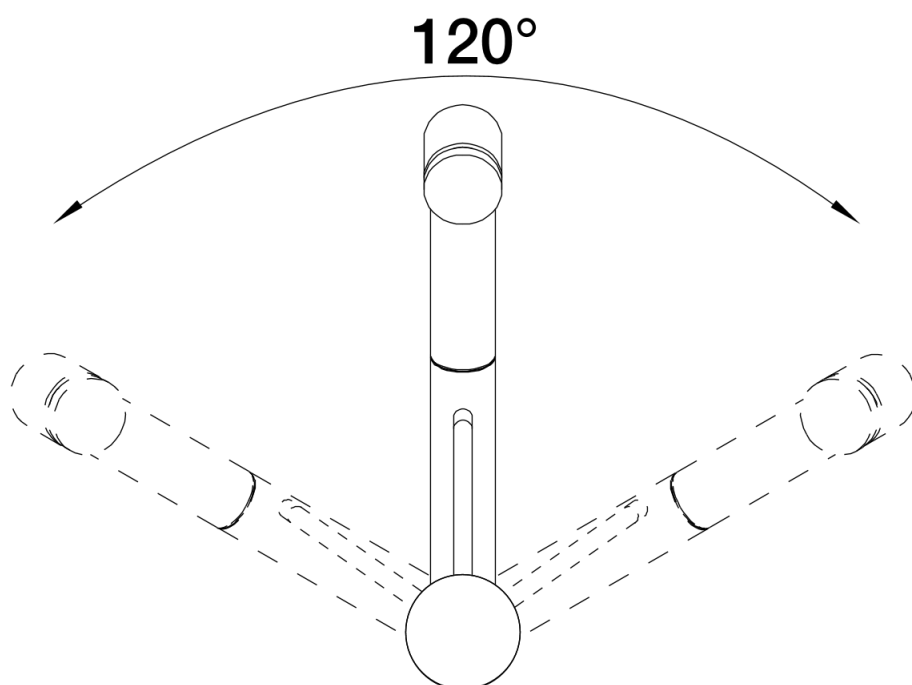

Комплектация

- Поворотный излив
- Требуется отверстие под смеситель $\varnothing$ 35 мм
- Керамический дисковый картридж
- Шланг выдвижного излива в металлической оплетке
- Запатентованный рассекатель уменьшает отложения налета от воды
- Легкое подключение гибкими шлангами длиной 450 мм с гайкой $\frac{3}{8}$ "
- Стабилизирующая пластина для увеличения устойчивости смесителя

Детали

Угол поворота