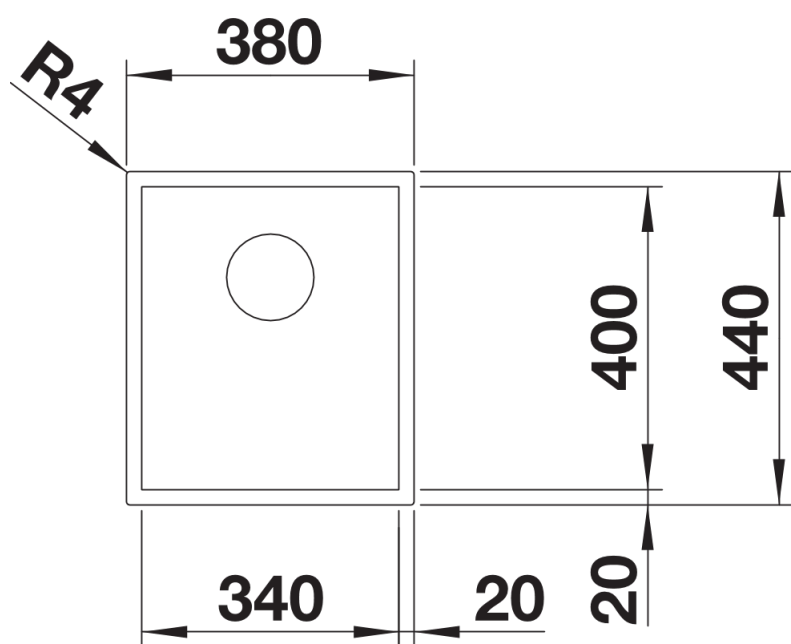

Комплектация

- отводная арматура InFino с переливом, корзинчатый вентиль 3 1/2^{***}, набор крепежа (уплотнитель в набор не входит).

Детали

Вид сверху