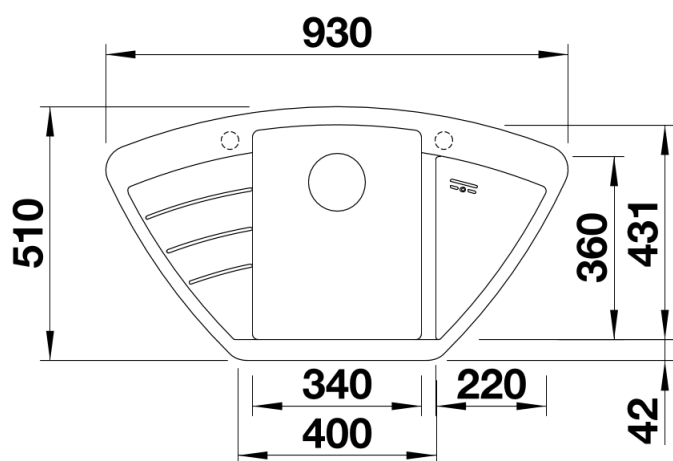

Информация о товаре ZIA 9 E

Артикул 514759

Преимущество

- Прямолинейные контуры подчеркнуты узким кантом
- Симметричность и сбалансированность пропорций
- Вместительная основная чаша с малыми радиусами закруглений расположена по центру
- Компактное крыло с интегрированным дополнительным сливом
- Подходит для установки как в угловой, так и в обычный шкаф
- Возможна установка под столешницу

Детали

Вид сверху

Вырез

Вид спереди

Вид сбоку