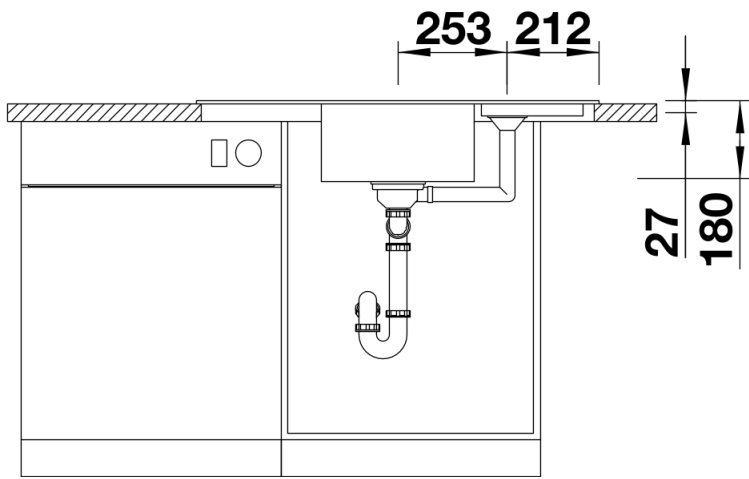

Информация о товаре ZIA 9 E

Артикул 514759

Преимущество

- Прямолинейные контуры подчеркнуты узким кантом
- Симметричность и сбалансированность пропорций
- Вместительная основная чаша с малыми радиусами закруглений расположена по центру
- Компактное крыло с интегрированным дополнительным сливом
- Подходит для установки как в угловой, так и в обычный шкаф
- Возможна установка под столешницу

Детали

Вид сверху

Вырез

Вид спереди

Вид сбоку