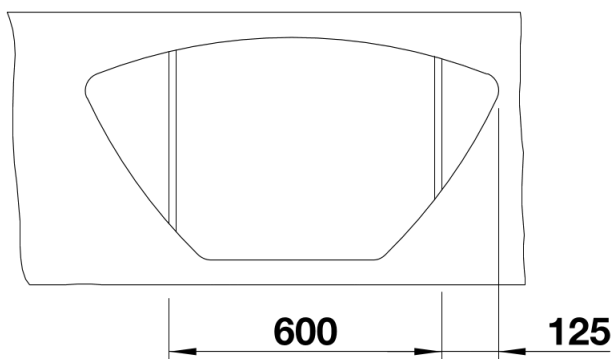

Информация о товаре ZIA 9 E

Артикул 514759

Преимущество

- Прямолинейные контуры подчеркнуты узким кантом
- Симметричность и сбалансированность пропорций
- Вместительная основная чаша с малыми радиусами закруглений расположена по центру
- Компактное крыло с интегрированным дополнительным сливом
- Подходит для установки как в угловой, так и в обычный шкаф
- Возможна установка под столешницу

Детали

Вид сверху

Вырез

Вид спереди

Вид сбоку