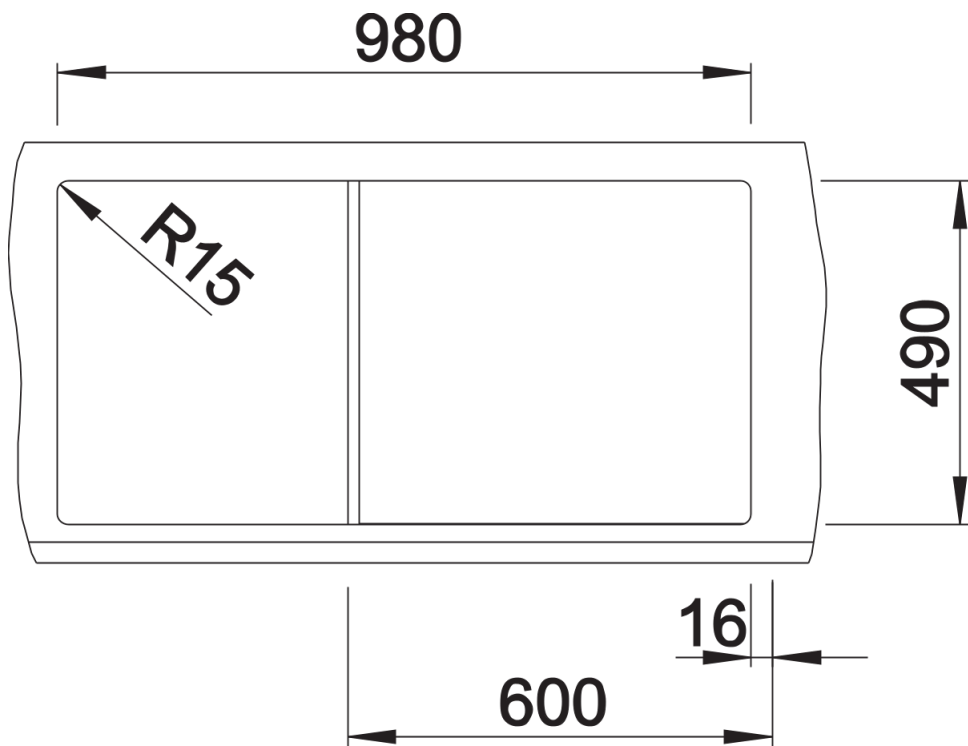

## Комплектация

---

- большая разделочная доска из черного безопасного стекла
- отводная арматура InFino с клапаном-автоматом 3 ½".

223078 - Разделочная доска из черного безопасного стекла

## Детали

---

Вид сверху

Вырез

Вид спереди

Вид сбоку