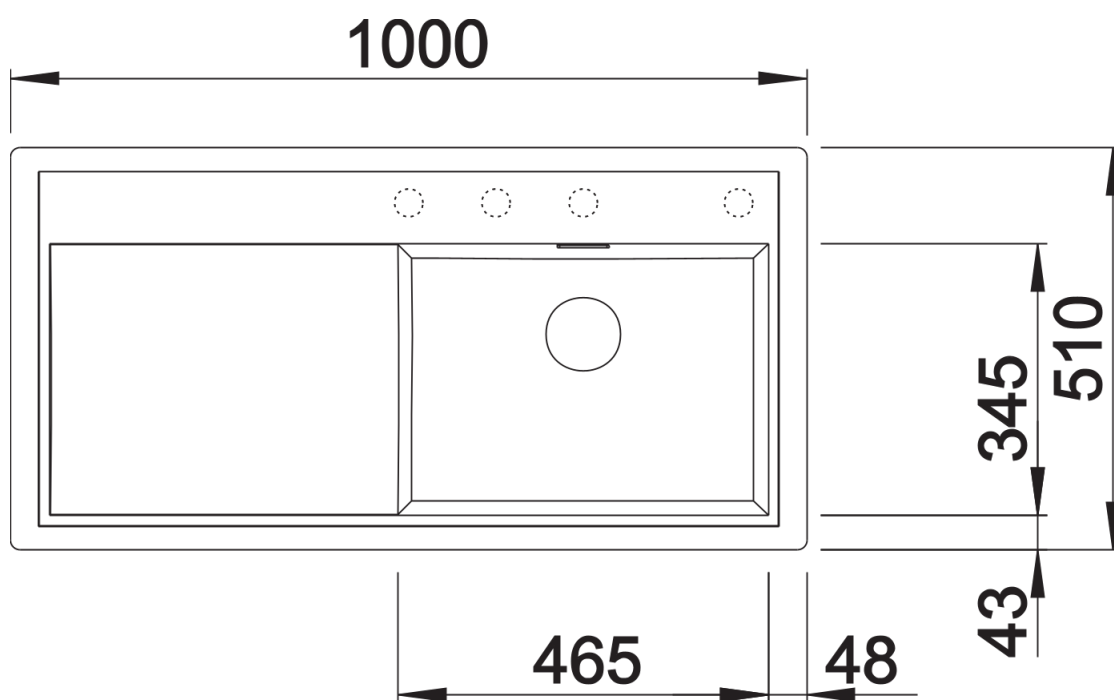

## Комплектация

---

- большая разделочная доска из черного безопасного стекла
- отводная арматура InFino с клапаном-автоматом 3 ½".

223078 - Разделочная доска из черного безопасного стекла

## Детали

---

Вид сверху

Вырез

Вид спереди

Вид сбоку